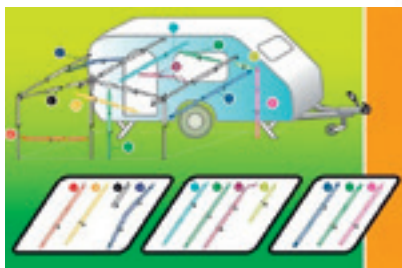

TENTSTOKKEN

staal of aluminium

VERKRIJGBAAR BIJ UW WINGSDEALER

Voortenten
Luifels
Campertenten
Opbergtenten
Importeur Pino caravans